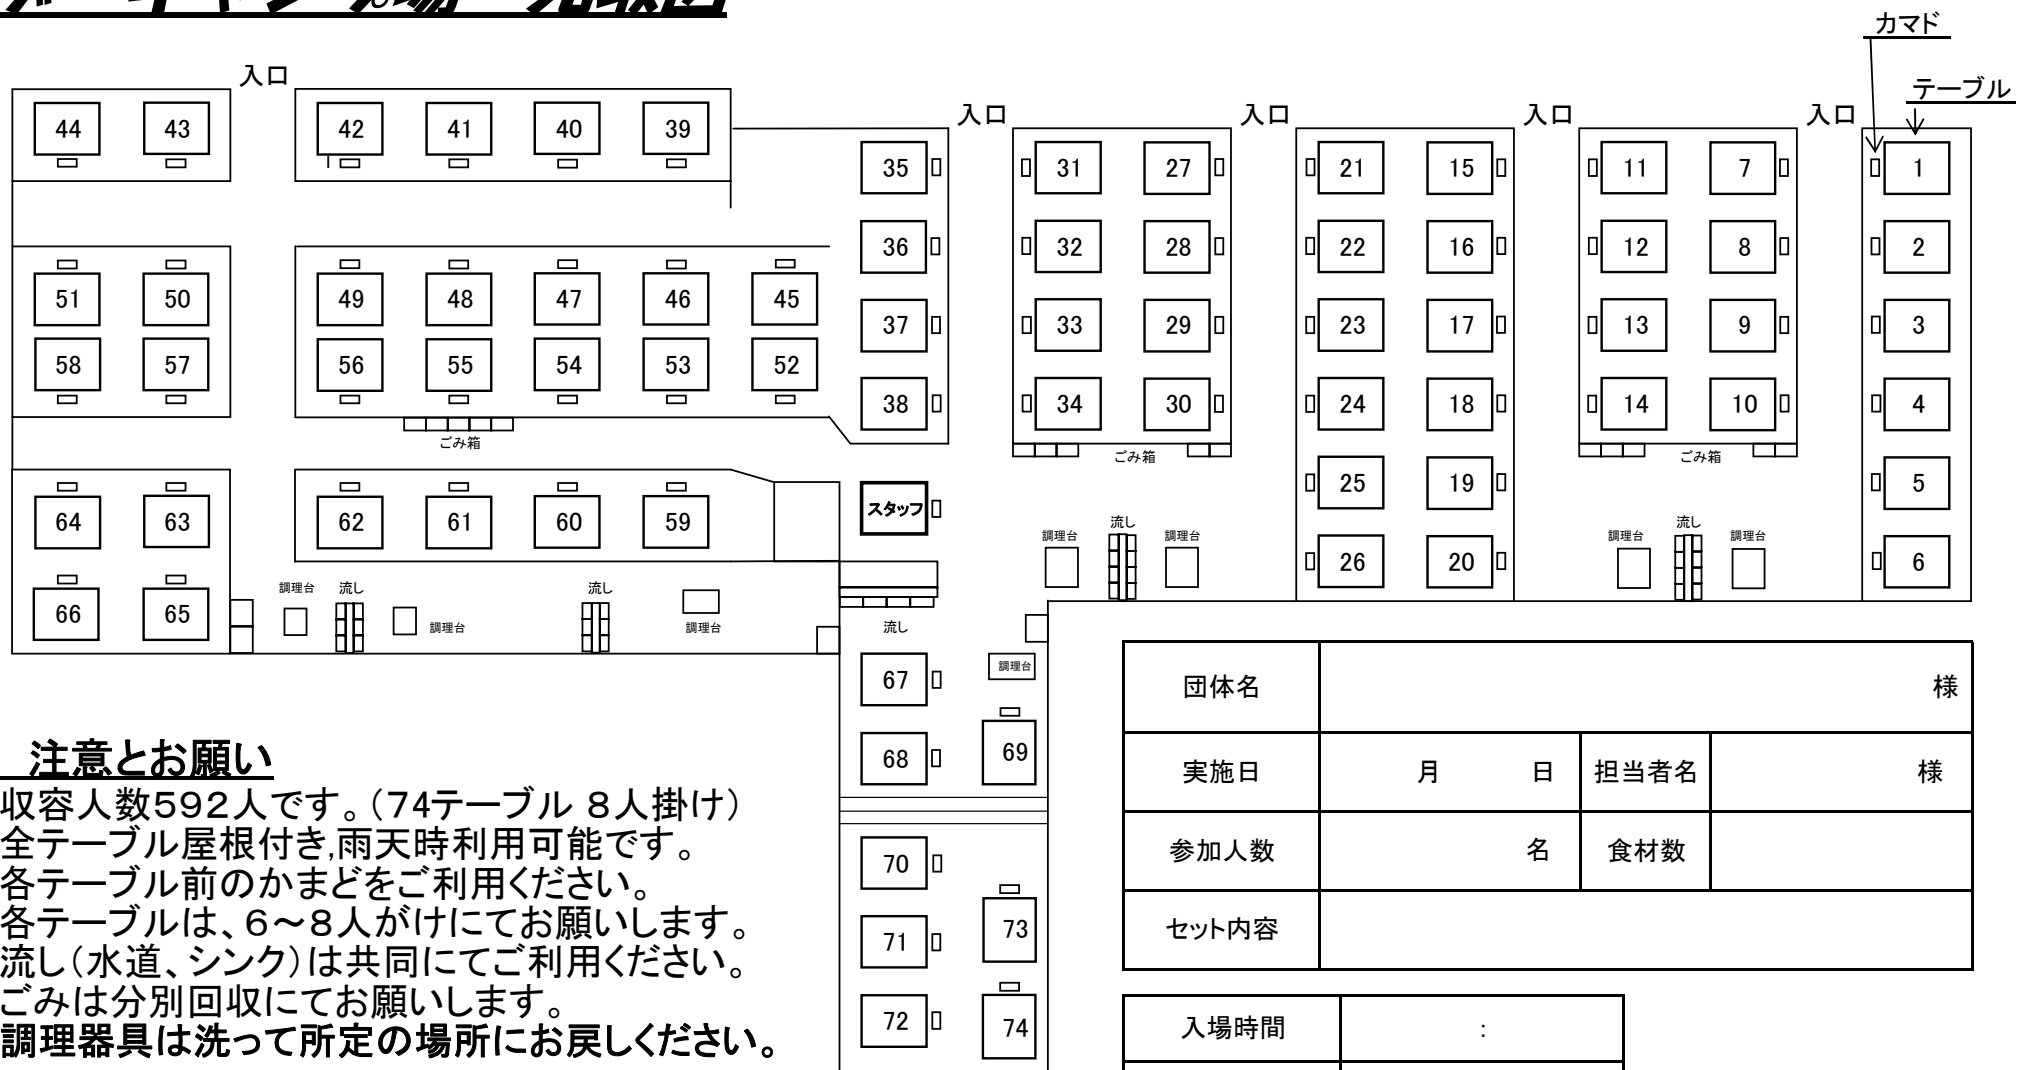

デーキャンプ場 見取図

※ 注意とお願い

- 1 収容人数592人です。(74テーブル 8人掛け)
- 2 全テーブル屋根付き,雨天時利用可能です。
- 3 各テーブル前のかまどをご利用ください。
- 4 各テーブルは、6～8人ががけにてお願いします。
- 5 流し(水道、シンク)は共同にてご利用ください。
- 6 ごみは分別回収にてお願いします。
- 7 調理器具は洗って所定の場所にお戻しください。